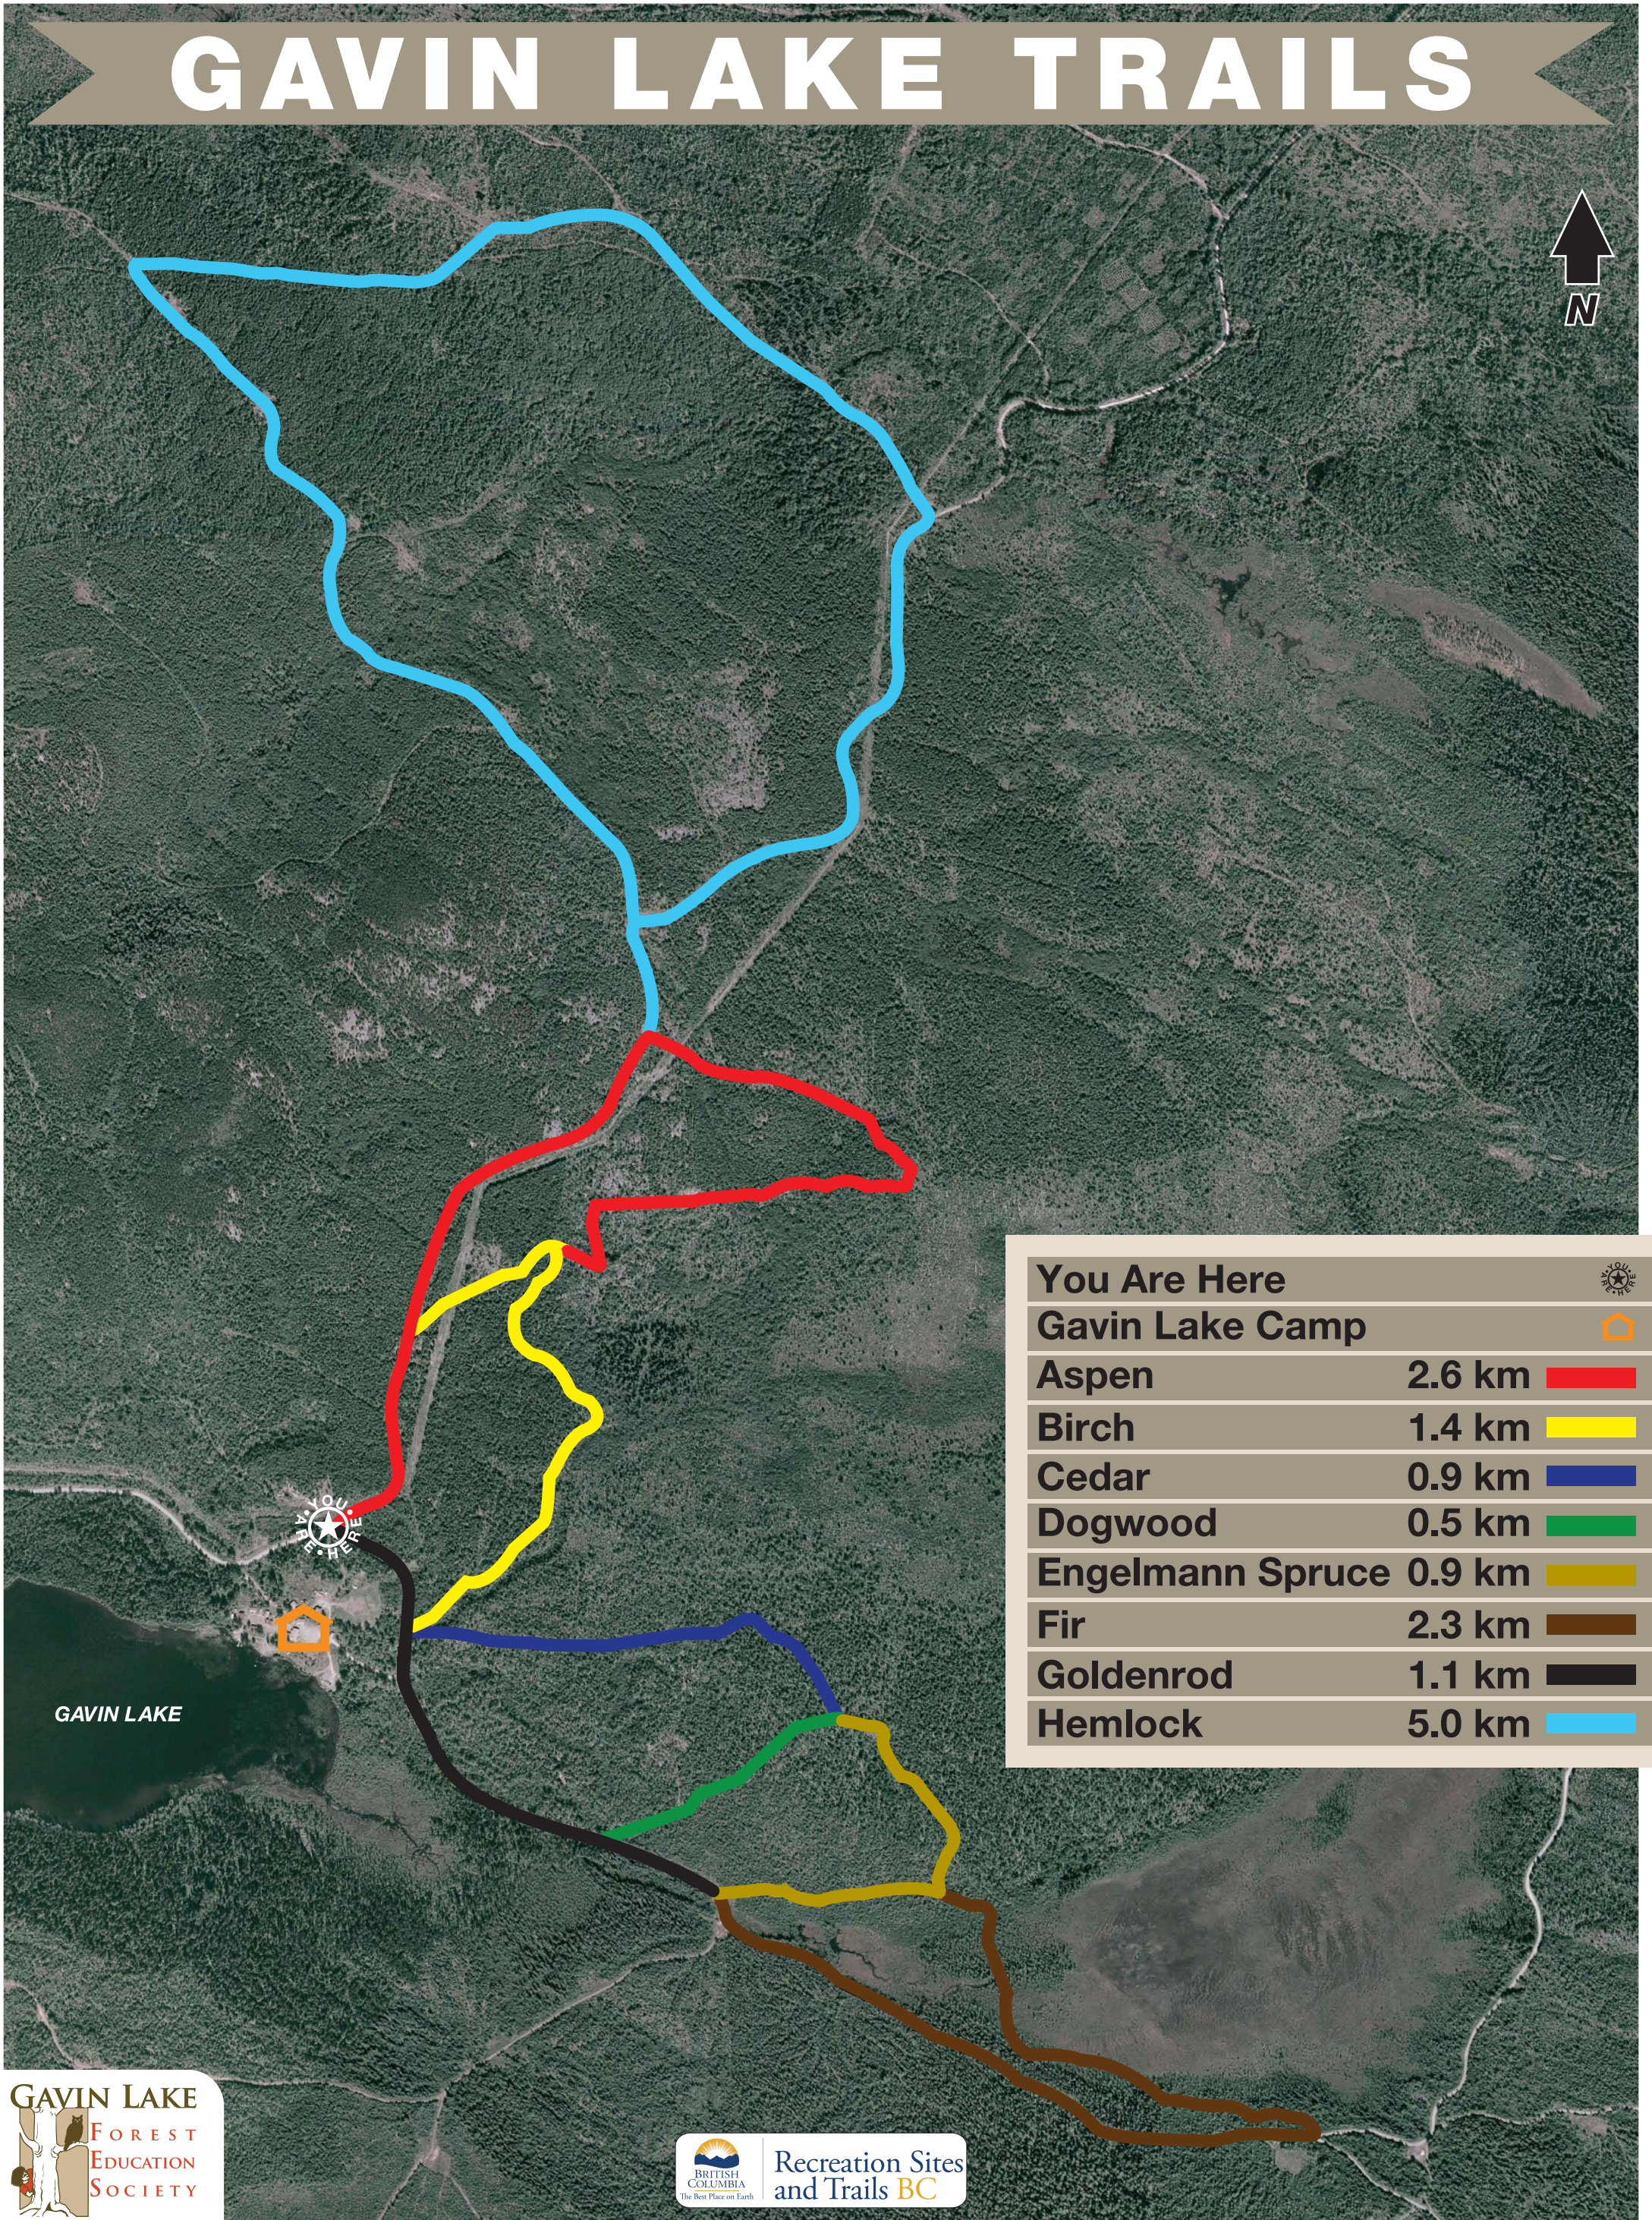

# GAVIN LAKE TRAILS

<b>You Are Here</b>	
<b>Gavin Lake Camp</b>	
<b>Aspen</b>	2.6 km
<b>Birch</b>	1.4 km
<b>Cedar</b>	0.9 km
<b>Dogwood</b>	0.5 km
<b>Engelmann Spruce</b>	0.9 km
<b>Fir</b>	2.3 km
<b>Goldenrod</b>	1.1 km
<b>Hemlock</b>	5.0 km

GAVIN LAKE